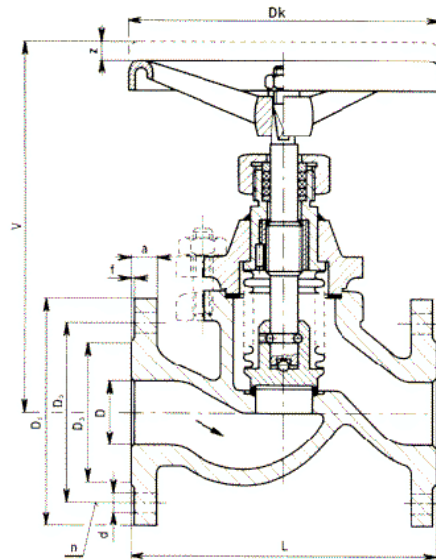

Weyn-Lauwers N.V.

INDUSTRIEPARK-NOORD 12
B - 9100 SINT-NIKLAAS

TEL. 0032 (0)3 776.34.13
FAX. 0032 (0)3 778.09.52

weynlauwers@weynlauwers.be
www.weynlauwers.be

BELLOW GLOBE
VALVE
GS-C25 PN40
fig 465

**FALTENBALGVENTIL
GLOBE VALVE WITH BELLOW SEAL**

GS-C25

FIG. 465

PN 40

°C / BAR RATE						
DN	-50° C	20° C	100° C	200° C	300° C	400° C
15 - 80	32	40	40	40	30,9	23,5
100 - 150	25	40	34	30	26	23,5
200 (PN 25)	15	25	22	19	16	14,7

PN	DN	L	V	D _k	D ₁	D ₂	D ₃	A	F	D	N	KG
40	15	130	170	125	95	65	47	16	2	14	4	4,0
40	20	150	175	125	105	75	58	18	2	14	4	5,2
40	25	160	180	125	115	85	68	18	2	14	4	5,9
40	32	180	205	160	140	100	78	18	2	18	4	10,0
40	40	200	225	200	150	110	88	18	3	18	4	13,5
40	50	230	225	200	165	125	102	20	3	18	4	15,5
40	65	290	330	250	185	145	122	22	3	18	8	26,0
40	80	310	340	250	200	160	133	24	3	18	8	30,0
40	100	350	420	315	235	190	158	24	3	22	8	50,0
40	125	400	510	315	270	220	184	28	3	26	8	84,0
40	150	480	520	400	300	250	212	28	3	26	8	121,0
25	200	600	600	400	360	310	285	30	3	26	12	205,0