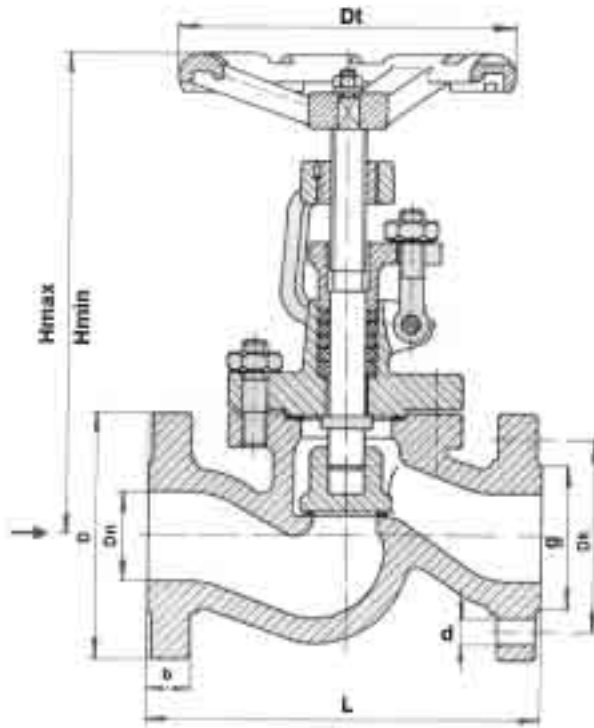

GS-C25

PN 63

STANDARDAUSFÜHRUNG FÜR WASSER, DAMPF
UND NICHT AGGRESSIVE FLÜSSIGKEITEN BIS ZU
400 °C

*IN STANDARD EXECUTION FOR WATER, STEAM
AND OTHER NON-AGGRESSIVE FLUIDS,
TEMPERATURE UP TO 400 °C*

GEHÄUSE - DN 32	BODY	C22.8
DN 40-200		GS-C25
KEGEL	DISC	1.4021
SPINDEL	STEM	1.4021

DN	L	D	b	g	Dk	d	n	Hmax	Hmin	Dt	kg
15	210	105	20	45	75	14	4	235	220	160	6,8
20	230	130	22	58	90	18	4	235	220	160	8,5
25	230	140	24	68	100	18	4	235	220	160	10
32	260	155	24	78	110	22	4	315	295	200	17
40	260	170	26	88	125	22	4	315	295	200	17,5
50	300	180	26	102	135	26	4	370	334	250	32
65	340	205	26	122	160	26	8	415	385	315	41
80	380	215	28	138	170	26	8	492	457	315	69
100	430	250	30	162	200	30	8	585	540	400	111
125	500	295	34	188	240	33	8	635	580	400	184
150	550	345	36	218	280	33	8	705	645	500	289
200	650	415	42	285	345	36	12	960	870	500	486