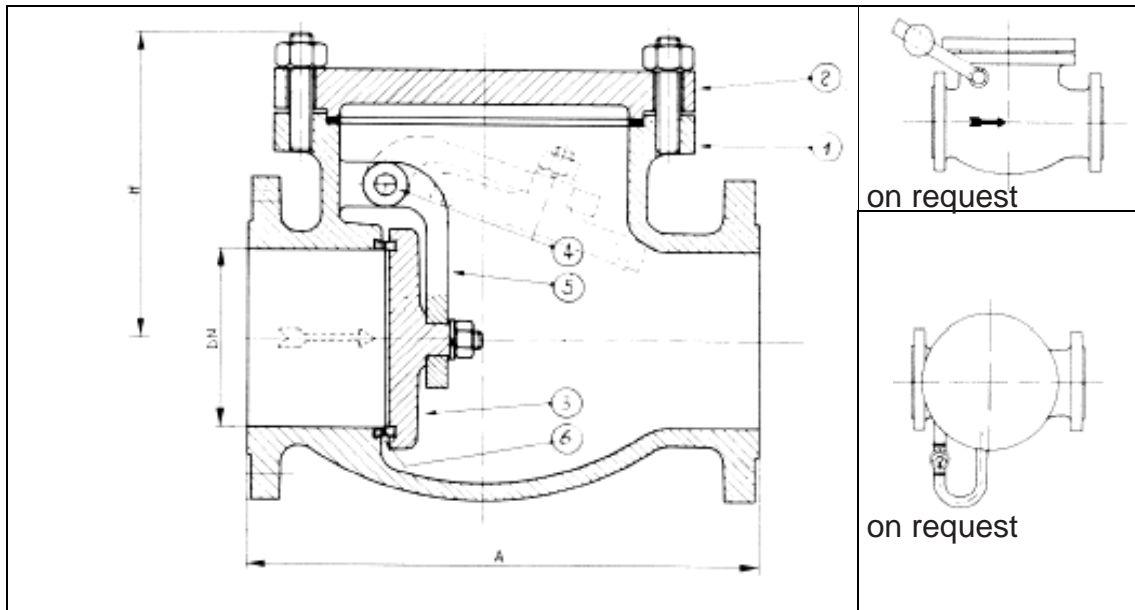

RÜCKSCHLAGKLAPPEN AUS EDELSTAHL SWING CHECK VALVES OF STAINLESS STEEL	1.4408/316	FIG. 748	PN 16
--	-------------------	-----------------	--------------

MATERIAL	MATERIALS
1. - 2. - 3. -5. -6.	316
4.	420

DN	40	50	65	80	100	125	150	200	250	300	350	400	450	500	600
A	180	200	240	260	300	350	400	500	600	700	800	900	1000	1100	1300
H	220	230	280	300	330	380	400	450	520	570	650	690	710	800	950
KG	12	16	21	27	57	57	125	125	125	260	400	490	590	800	1350