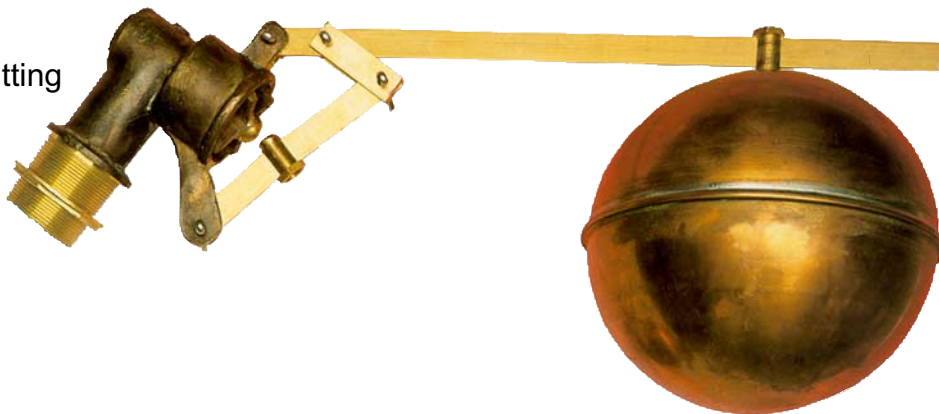

- **industriële** vlotterafsluiter met koperen vlotter
- temp : -5°C +80°C
- eigenschappen :
6/4" en 2" met inox zitting

ref.	aansluiting	vlotterdiam.
205024	1/2"	120 mm
205025	3/4"	135 mm
205026	1"	150 mm
205027	5/4"	180 mm
205028	6/4"	200 mm
205029	2"	230 mm